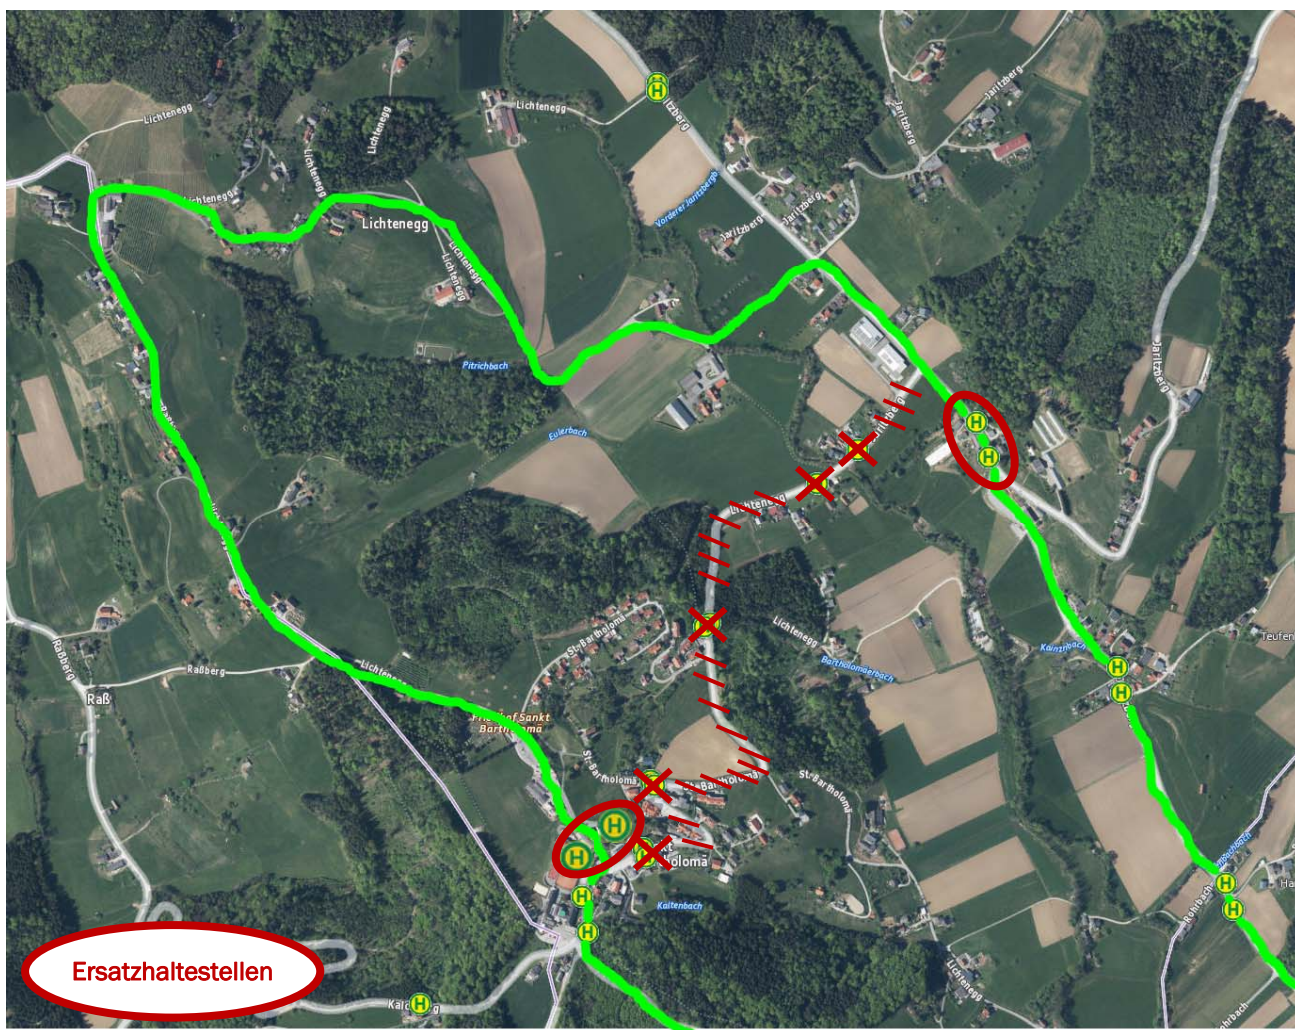

INFORMATION

Werte Fahrgäste!

Aufgrund einer Baustelle kommt es ab **14. Mai bis einschließlich 24. Mai 2024** zu einer **Totalsperre** eines Streckenabschnitts in **St. Bartholomä**. Betroffen sind die **Linien 712** und **716**.

Die **Busse** werden in dieser Zeit wie folgt **umgeleitet**.

Die Haltestellen „**St. Bartholomä Ort**“, „**St. Bartholomä Kirche**“, „**St. Bartholomä Siedlung**“ und „**St. Bartholomä Schlemmer**“ können **nicht bedient** werden.

Eine **Ersatzhaltestelle** in der **Lichteneggerstraße** (wie abgebildet) wird errichtet. Als Ersatz kann auch die Haltestelle „**St. Bartholomä, Hofbauer**“ genutzt werden.

Wir danken für Ihr Verständnis!