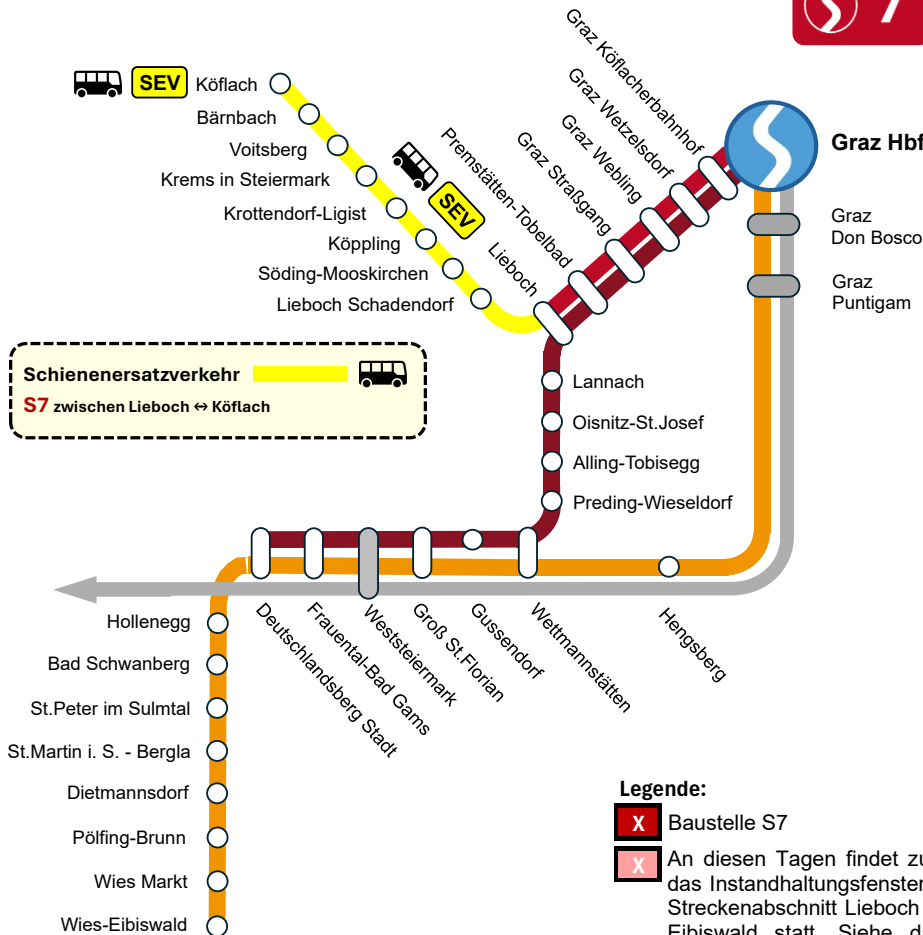

FAHRGASTINFORMATION

Eisenbahnbetrieb - Personenverkehr

zum

Schienerersatzverkehr

Juli 2026							
KW	Mo	Di	Mi.	Do.	Fr.	Sa.	So.
27			1	2	3	4	5
28	6	7	8	9	10	11	12
29	13	14	15	16	17	18	19
30	20	21	22	23	24	25	26
31	27	28	29	30	31		

August 2026							
KW	Mo	Di	Mi.	Do.	Fr.	Sa.	So.
31						1	2
32	3	4	5	6	7	8	9
33	10	11	12	13	14	15	16
34	17	18	19	20	21	22	23
35	24	25	16	17	28	29	30
36	31						

September 2026							
KW	Mo	Di	Mi.	Do.	Fr.	Sa.	So.
36		1	2	3	4	5	6
37	7	8	9	10	11	12	13
38	14	15	16	17	18	19	20
39	21	22	23	24	25	26	27
40	28	29	30				

Oktober 2026							
KW	Mo	Di	Mi.	Do.	Fr.	Sa.	So.
40				1	2	3	4
41	5	6	7	8	9	10	11
42	12	13	14	15	16	17	18
43	19	20	21	22	23	24	25
44	26	27	28	29	30	31	

**Ganztägig im Zeitraum von 11. Juli bis 10. Oktober 2026
zwischen
Lieboch und Köflach.**